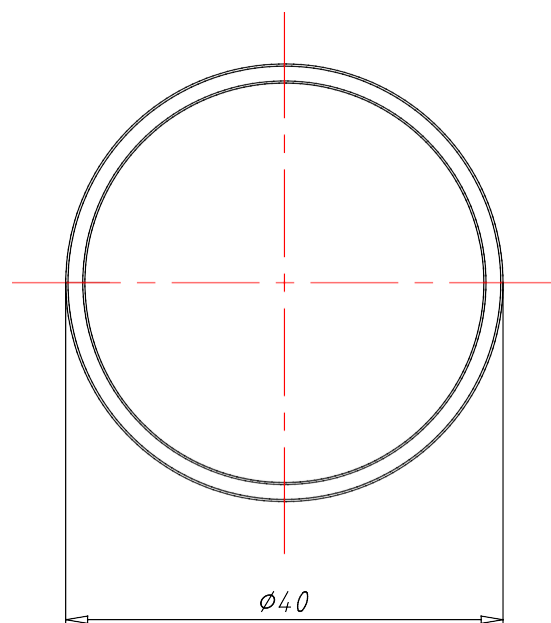

КНОПКА ВРІВЕНЬ БЕЗ ФІКСАЦІЇ

АРТИКУЛ:
ECX 1122

ТЕХНІЧНІ ХАРАКТЕРИСТИКИ:

Артикул	ЕСХ 1122
Опис	Кнопка врівень
Матеріал корпусу	Хромований Zamak (цинк-алюміній-мідь-магній сплав)
Колір	Зелений
Підсвічування	Немає
Функціональність	Без фіксації
Зовнішній діаметр [мм]	40
Ступінь захисту IP	65