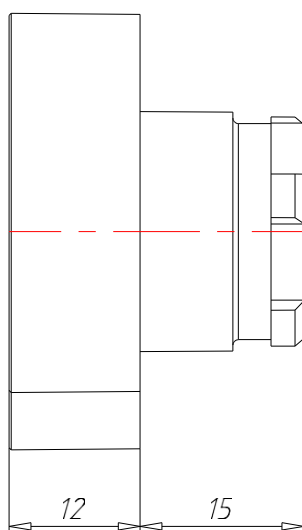

КНОПКА ВРІВЕНЬ БЕЗ ФІКСАЦІЇ

АРТИКУЛ:
ECX 1122

ТЕХНІЧНІ ХАРАКТЕРИСТИКИ:

Артикул	ЕСХ 1122
Опис	Кнопка врівень
Матеріал корпусу	Хромований Zamak (цинк-алюміній-мідь-магній сплав)
Колір	Зелений
Підсвічування	Немає
Функціональність	Без фіксації
Зовнішній діаметр [мм]	40
Ступінь захисту IP	65